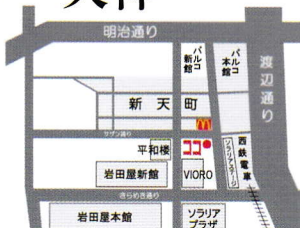

## フェア会場 ひよ子ギャラリー天神

住所

福岡市中央区天神2丁目  
10番15号 HIYOKOビル3F

TEL 092-561-7145

地図

ご来場に際してのお願い

- ・ご来場者様の氏名・連絡先を記帳していただきます。
- ・会場内が混雑した場合には、入場制限をさせていただきます。
- ・会場でのご飲食はご遠慮ください。